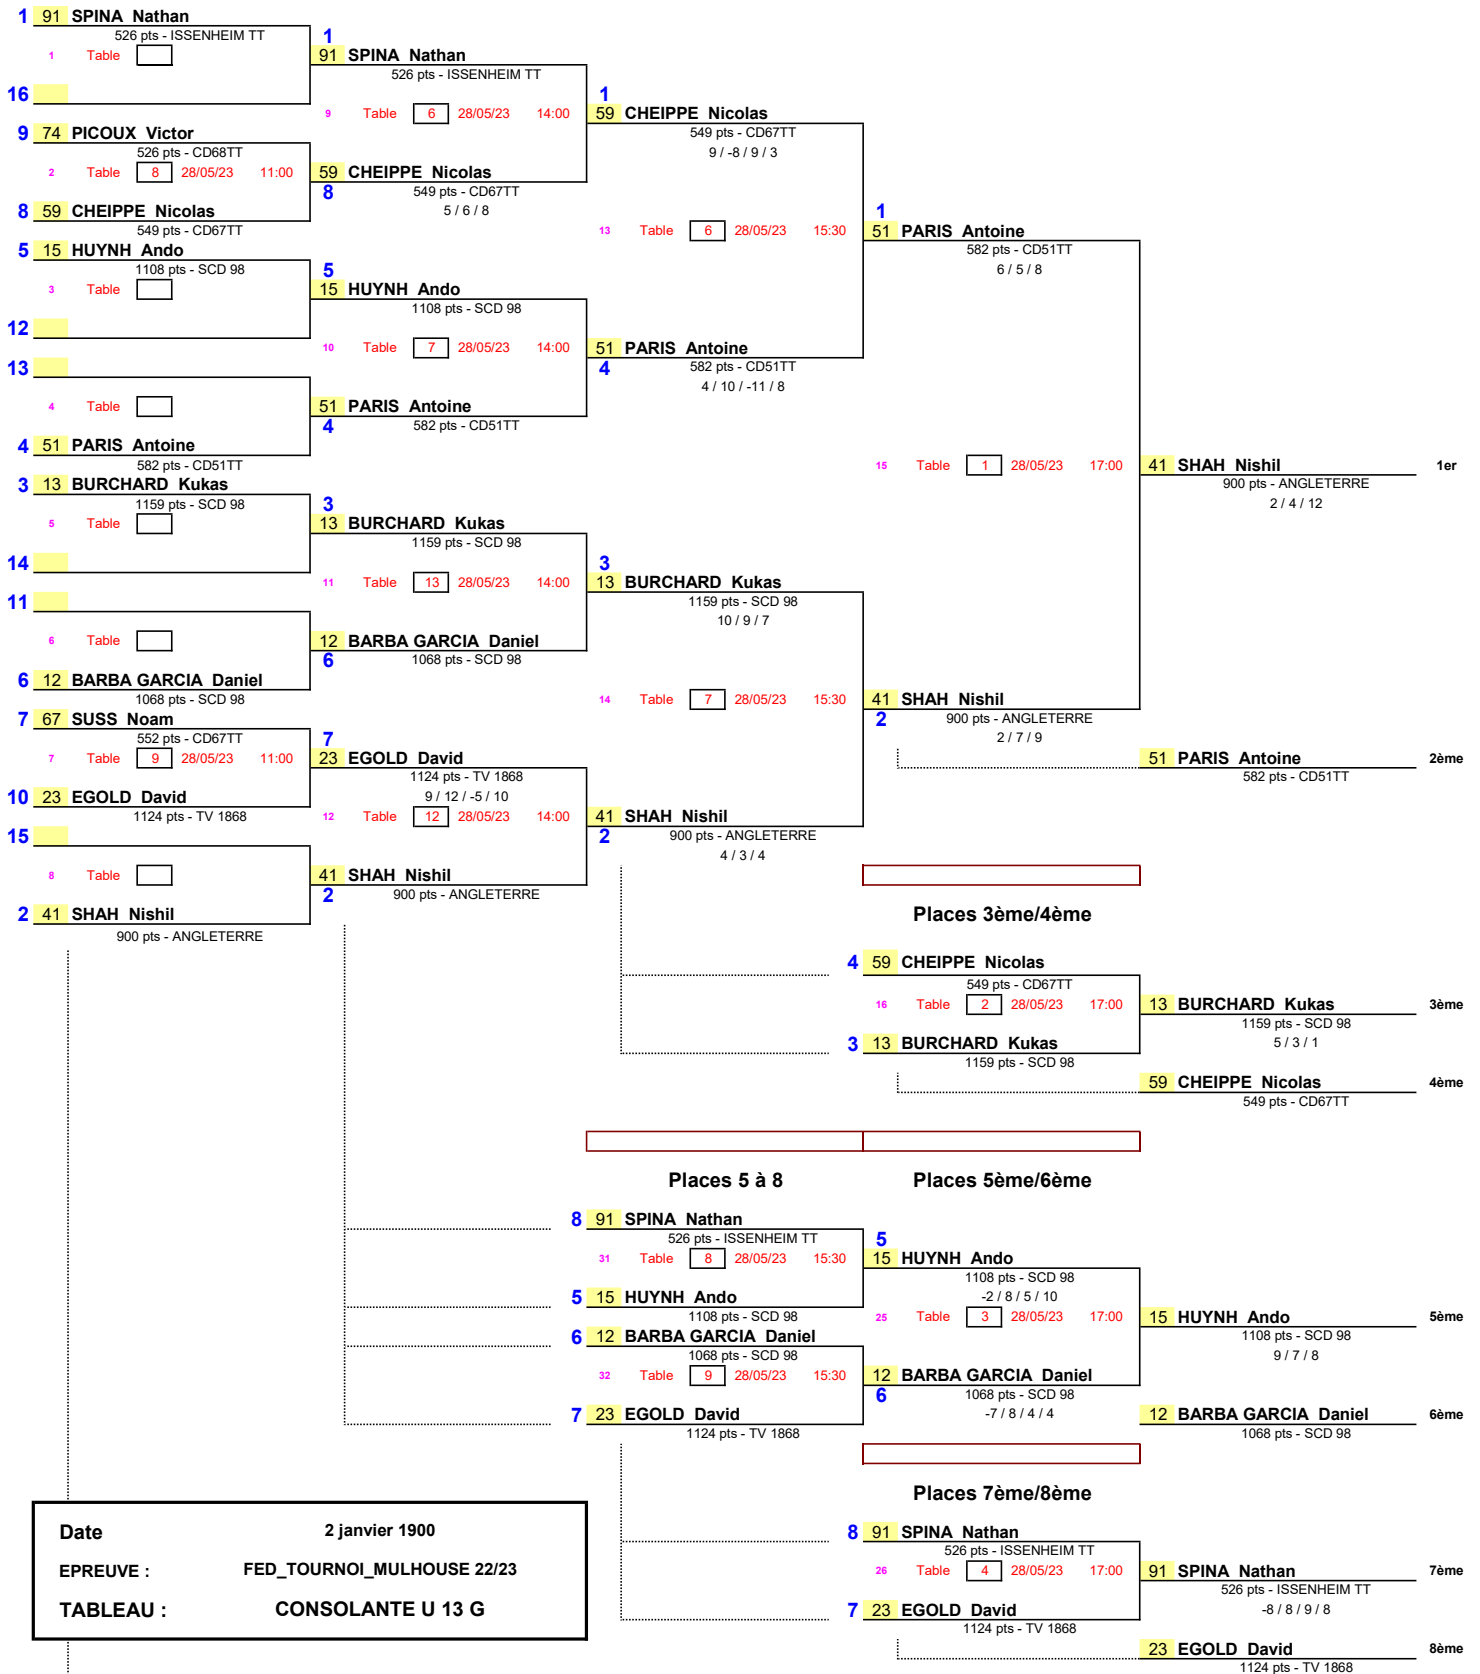

1/8 de Finale 1/4 de Finale 1/2 Finale Finale

Date : 2 janvier 1900
 EPREUVE : FED_TOURNOI_MULHOUSE 22/23
 TABLEAU : CONSOLANTE U 13 G